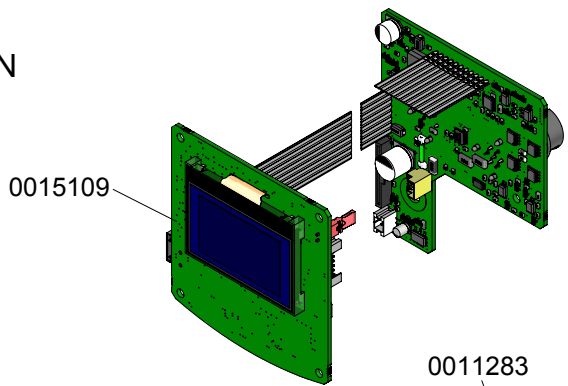

**DIT-1D** 120V  
**DIT-2D** 230V  
**DIT-9D** 100V  
**PREMIUM SOLDERING STATION**  
 FROM SERIE 194804

SPARE PARTS	
<b>DI-1D / DI-2D / DI-9D:</b>	
-CIRCUIT	0015109
-ENCLOSURE	
· TOP	0011435
· BOTTOM	0014032
· FRONT	0013830
· BACK	0003506

**DIT-1D** 120V FUSE T-2A  
**DIT-2D** 230V FUSE T-1A  
**DIT-9D** 100V FUSE T-2,5A

CL6210

S0354

CL8499

0016057

C245903