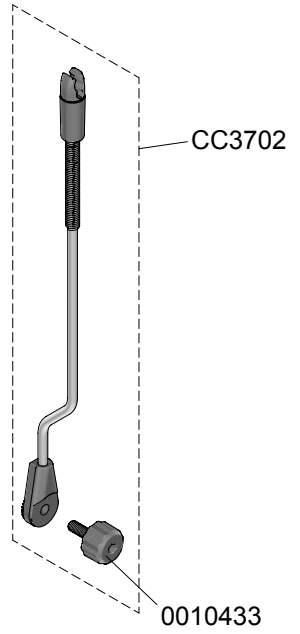

**DIT-1D** 120V  
**DIT-2D** 230V  
**DIT-9D** 100V  
**PREMIUM SOLDERING STATION**  
 FROM SERIE 194804

SPARE PARTS	
<b>DI-1D / DI-2D / DI-9D:</b>	
-CIRCUIT	0015109
-ENCLOSURE	
· TOP	0011435
· BOTTOM	0014032
· FRONT	0013830
· BACK	0003506

**DIT-1D** 120V FUSE T-2A  
**DIT-2D** 230V FUSE T-1A  
**DIT-9D** 100V FUSE T-2,5A

CL6210

S0354

CL8499

0016057

C245903