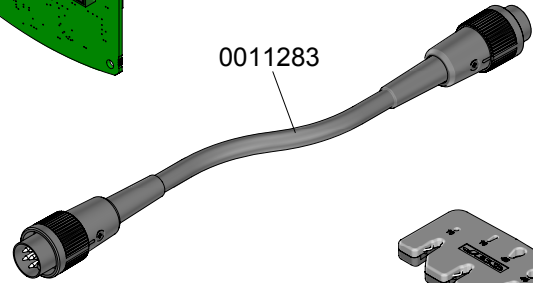

**DIT-1D** 120V  
**DIT-2D** 230V  
**DIT-9D** 100V  
**PREMIUM SOLDERING STATION**  
 FROM SERIE 194804

SPARE PARTS	
<b>DI-1D / DI-2D / DI-9D:</b>	
-CIRCUIT	0015109
-ENCLOSURE	
· TOP	0011435
· BOTTOM	0014032
· FRONT	0013830
· BACK	0003506

**DIT-1D** 120V FUSE T-2A  
**DIT-2D** 230V FUSE T-1A  
**DIT-9D** 100V FUSE T-2,5A

CL6210

S0354

CL8499

0016057

C245903