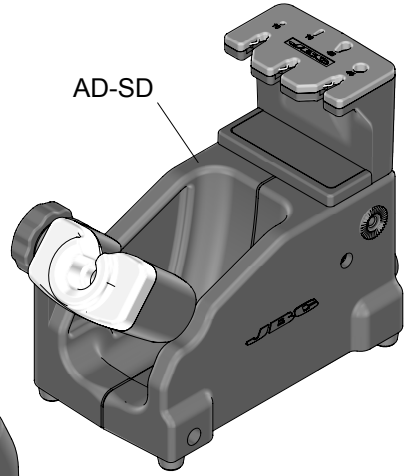

**DIT-1D** 120V  
**DIT-2D** 230V  
**DIT-9D** 100V  
**PREMIUM SOLDERING STATION**  
 FROM SERIE 194804

SPARE PARTS	
<b>DI-1D / DI-2D / DI-9D:</b>	
-CIRCUIT	0015109
-ENCLOSURE	
· TOP	0011435
· BOTTOM	0014032
· FRONT	0013830
· BACK	0003506

**DIT-1D** 120V FUSE T-2A  
**DIT-2D** 230V FUSE T-1A  
**DIT-9D** 100V FUSE T-2,5A

CL6210

S0354

CL8499

0016057

C245903