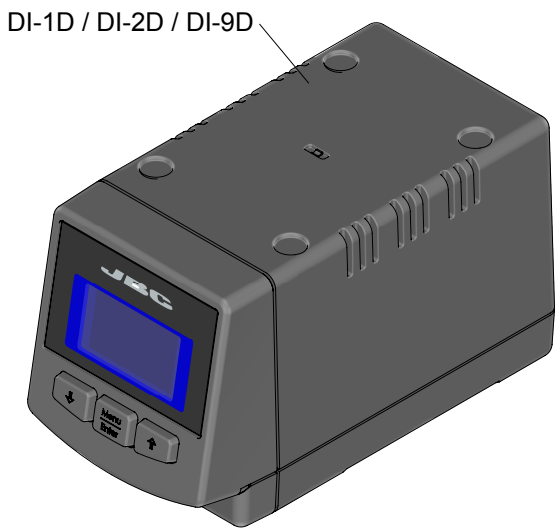

**DIT-1D** 120V  
**DIT-2D** 230V  
**DIT-9D** 100V  
**PREMIUM SOLDERING STATION**  
 FROM SERIE 194804

SPARE PARTS	
<b>DI-1D / DI-2D / DI-9D:</b>	
-CIRCUIT	0015109
-ENCLOSURE	
· TOP	0011435
· BOTTOM	0014032
· FRONT	0013830
· BACK	0003506

**DIT-1D** 120V FUSE T-2A  
**DIT-2D** 230V FUSE T-1A  
**DIT-9D** 100V FUSE T-2,5A

CL6210

S0354

CL8499

0016057

C245903