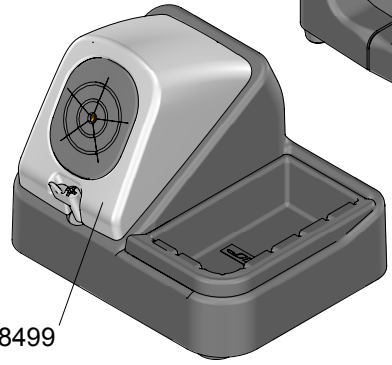

**DIT-1D** 120V  
**DIT-2D** 230V  
**DIT-9D** 100V  
**PREMIUM SOLDERING STATION**  
 FROM SERIE 194804

SPARE PARTS	
<b>DI-1D / DI-2D / DI-9D:</b>	
-CIRCUIT	0015109
-ENCLOSURE	
· TOP	0011435
· BOTTOM	0014032
· FRONT	0013830
· BACK	0003506

**DIT-1D** 120V FUSE T-2A  
**DIT-2D** 230V FUSE T-1A  
**DIT-9D** 100V FUSE T-2,5A

CL6210

S0354

CL8499

0016057

C245903