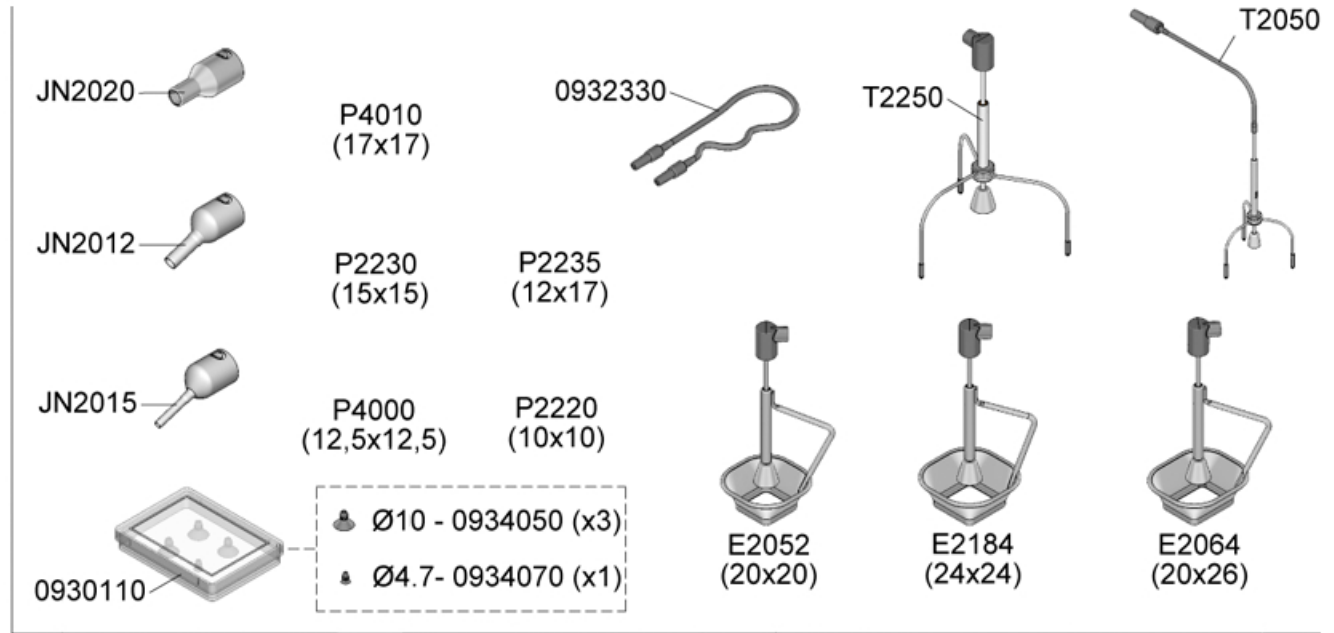

**JT-2B** 230V  
**JT-1B** 120V  
**JT-9B** 100V

**HIGH POWER HOT-AIR STATION**

FROM SERIE - 161403

SPARE PARTS	
<b>JT-2B / JT-1B / JT-9B:</b>	
<b>-ENCLOSURES:</b>	
·TOP	0011035
·BOTTOM	0009772
·FRONT	0010064
·BACK	0012672
<b>JT-2B:</b>	
-CIRCUIT	0013983
-SUCTION PUMP	0008722
-HOT AIR PUMP	0012273
<b>JT-1B / JT-9B:</b>	
-CIRCUIT	0013981
-SUCTION PUMP	0008723
-HOT AIR PUMP	0012272

JT-2B 230V FUSE T-4A  
 JT-1B 120V FUSE T-8A  
 JT-9B 100V FUSE T-8A

JT-2B / JT-1B / JT-9B