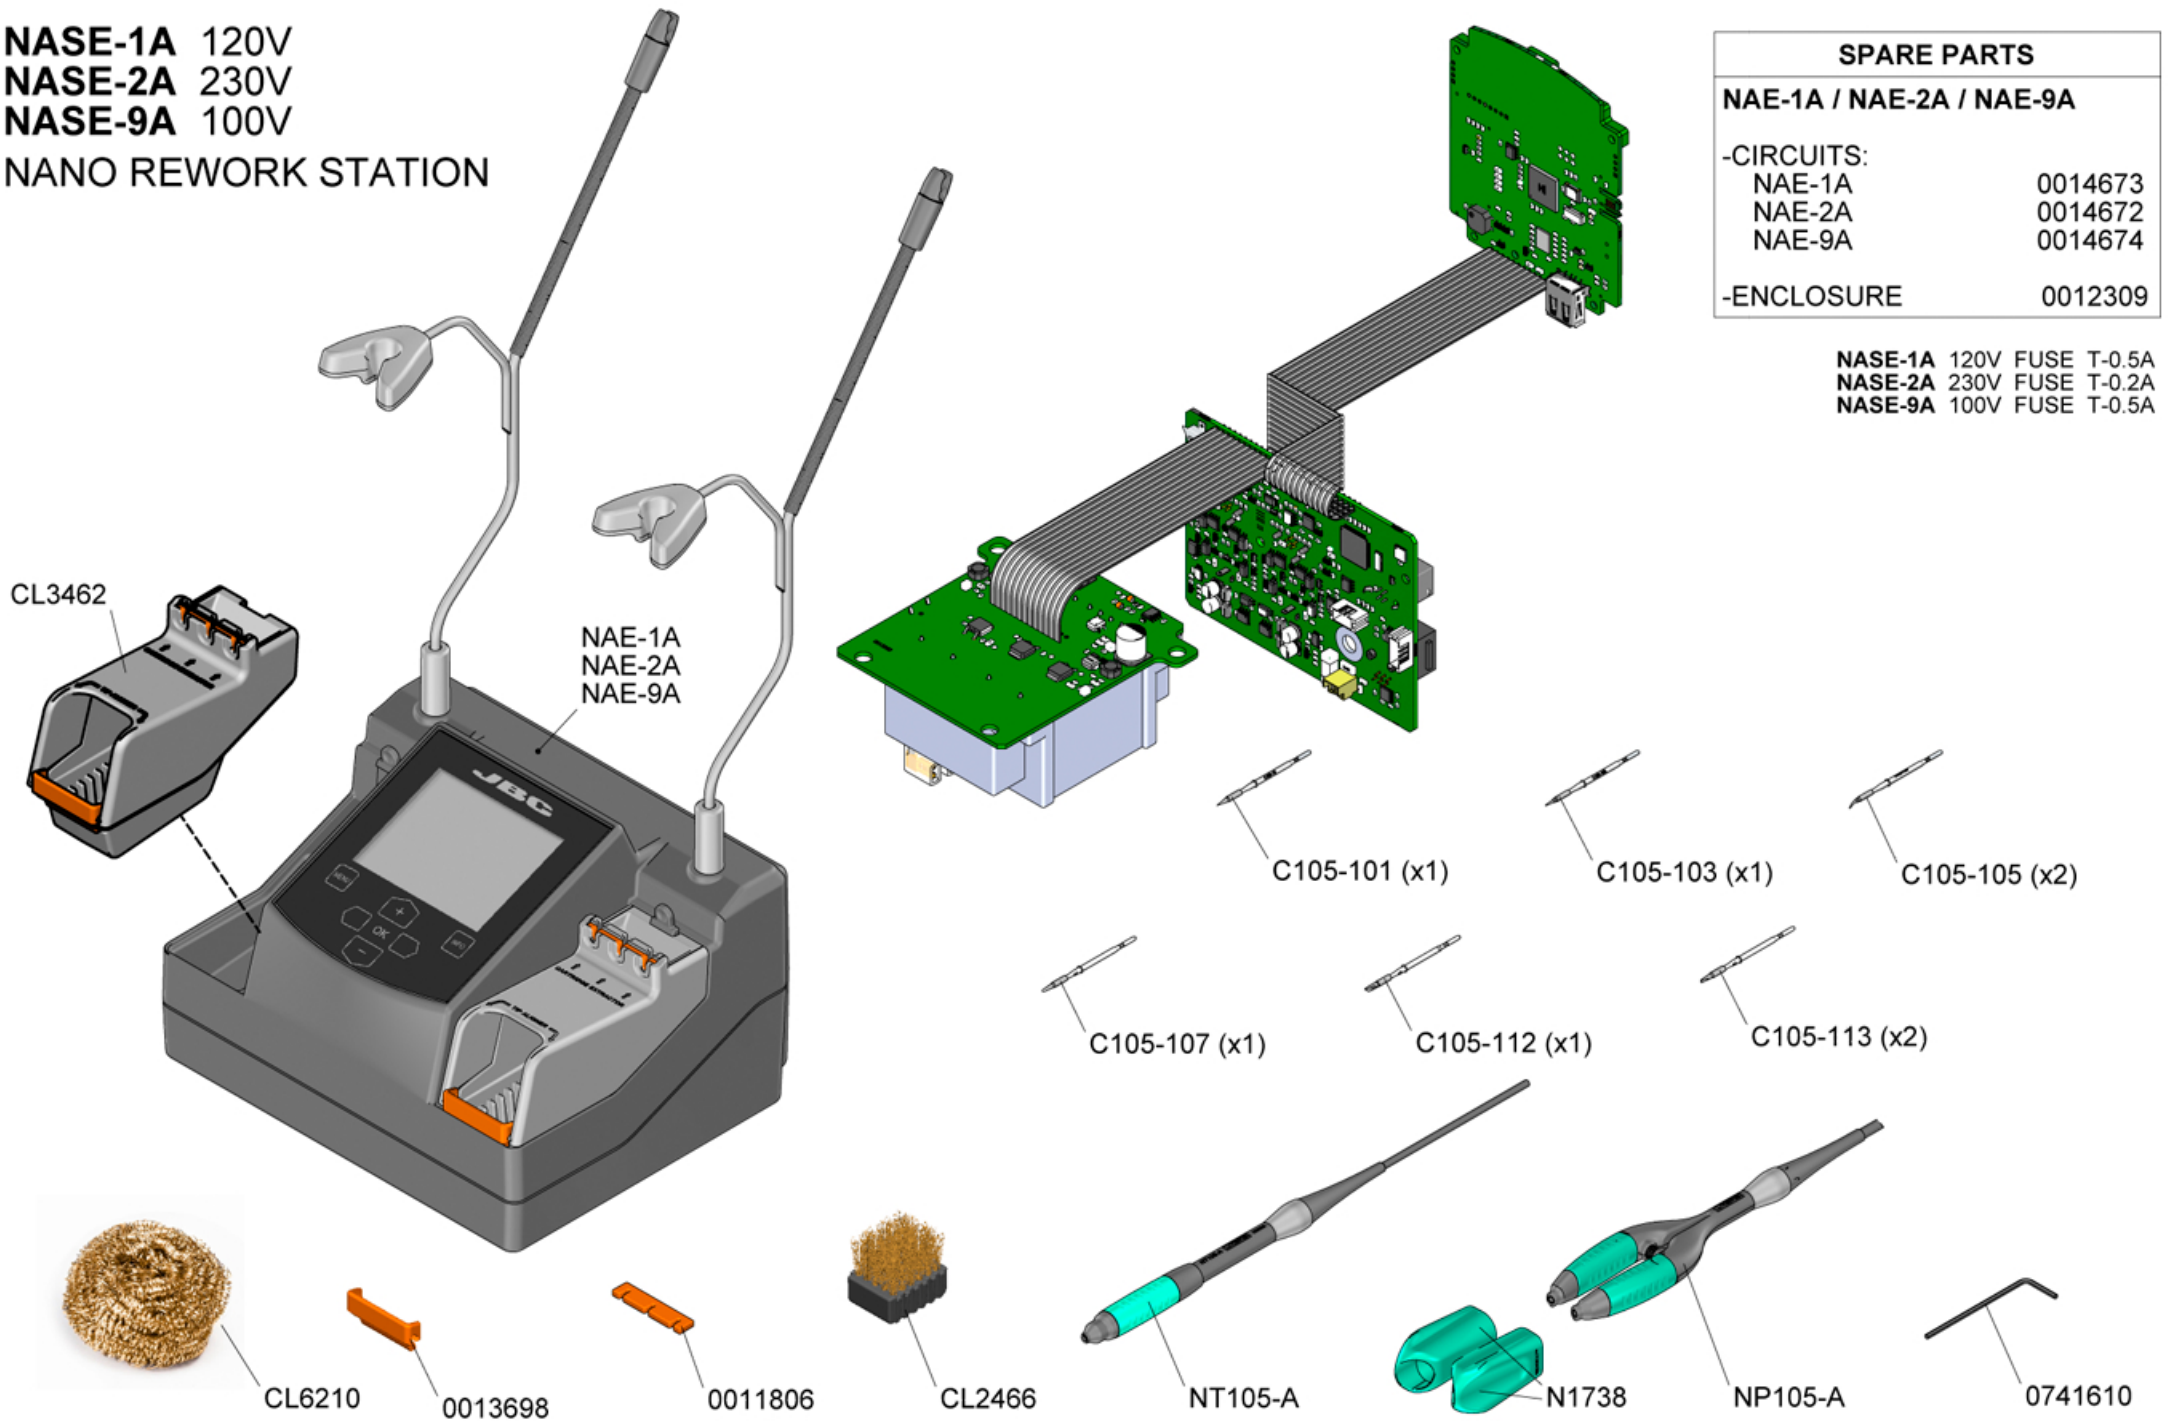

NASE-1A 120V
NASE-2A 230V
NASE-9A 100V
NANO REWORK STATION

SPARE PARTS	
NAE-1A / NAE-2A / NAE-9A	
-CIRCUITS:	
NAE-1A	0014673
NAE-2A	0014672
NAE-9A	0014674
-ENCLOSURE	0012309

NASE-1A 120V FUSE T-0.5A
NASE-2A 230V FUSE T-0.2A
NASE-9A 100V FUSE T-0.5A